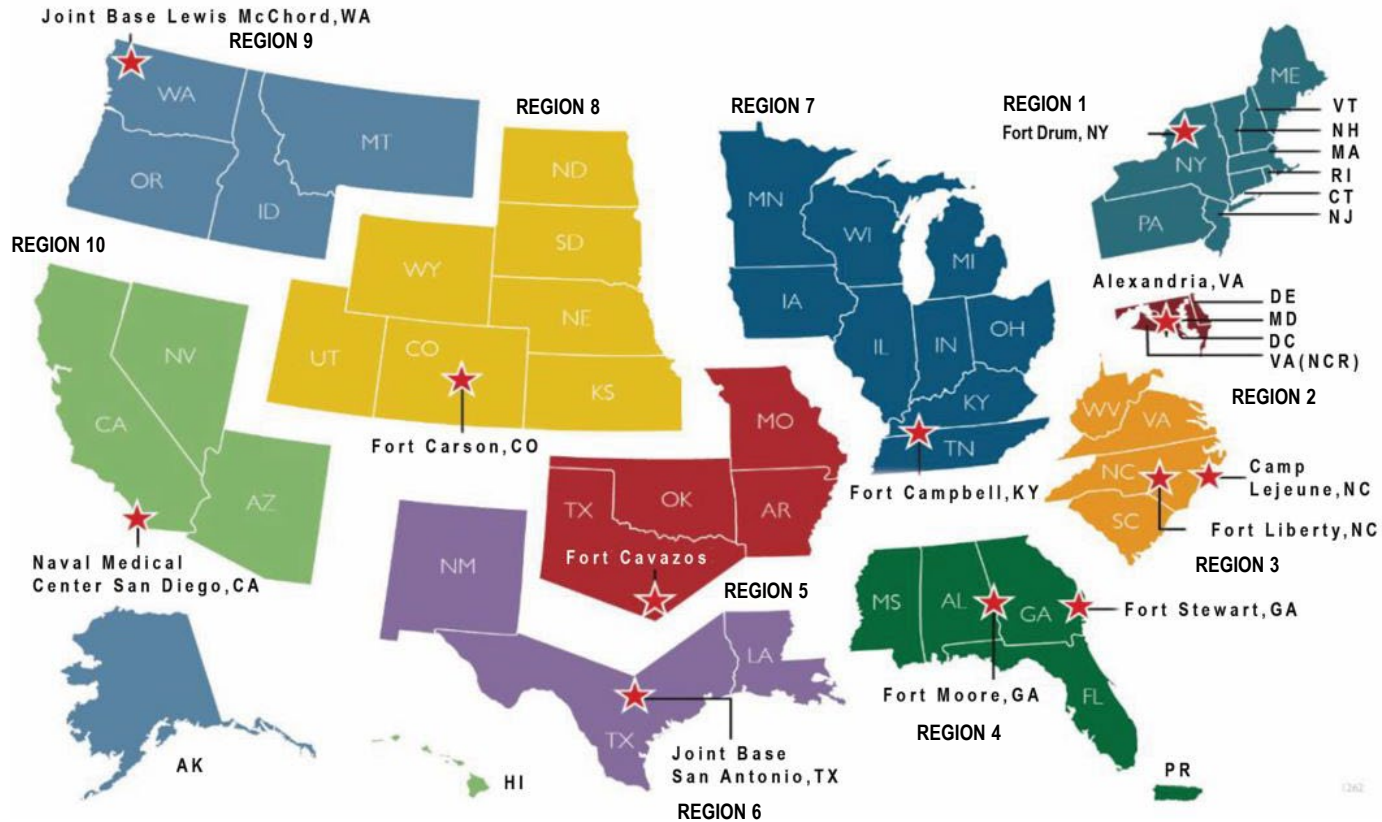

E2I/OWF Regional Coordinators

REGION 10 (Southwest)

Christopher Graham, E2I
christopher.b.graham.ctr@mail.mil
 619-964-6510

Sandra Ambotaite, OWF
sandra.ambotaite.ctr@mail.mil
 951-904-1475

REGION 9 (Northwest)

Ronald Metternich, E2I
ronald.j.metternich.ctr@mail.mil
 253-330-0643

Ramon Ubaldo, OWF
ramon.e.ubaldo.ctr@mail.mil
 253-324-5351

REGION 8 (Great Plains/Rocky Mt.)

Naomi Dowsett, E2I
naomi.j.dowsett.ctr@mail.mil
 719-460-1028

REGION 6 (South)

Lance Dowd, E2I
lance.a.dowd.ctr@mail.mil
 703-397-6640

Erasmus Valles, OWF
erasmo.valles.ctr@mail.mil
 703-397-6499

REGION 5 (South Central)

William May, E2I
william.e.may3.ctr@mail.mil
 682-216-5896